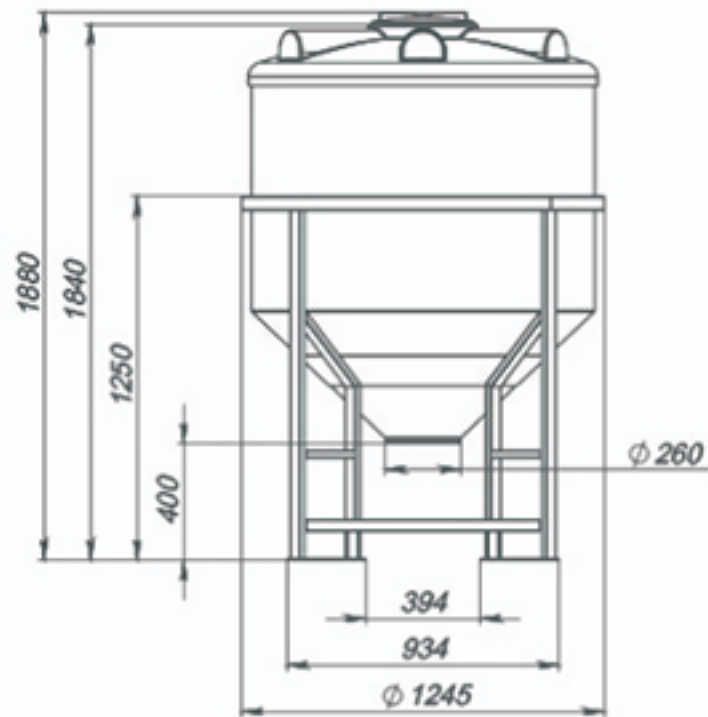

# Емкость в обрешетке 1000л.

*santexteplo.ru* Ду.300