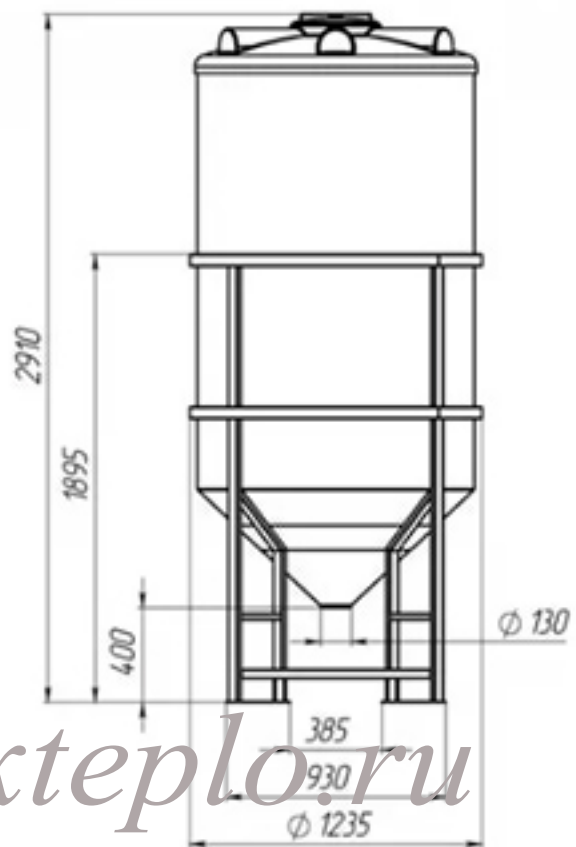

Емкость в обрешетке 2000л.

santexteplo.ru