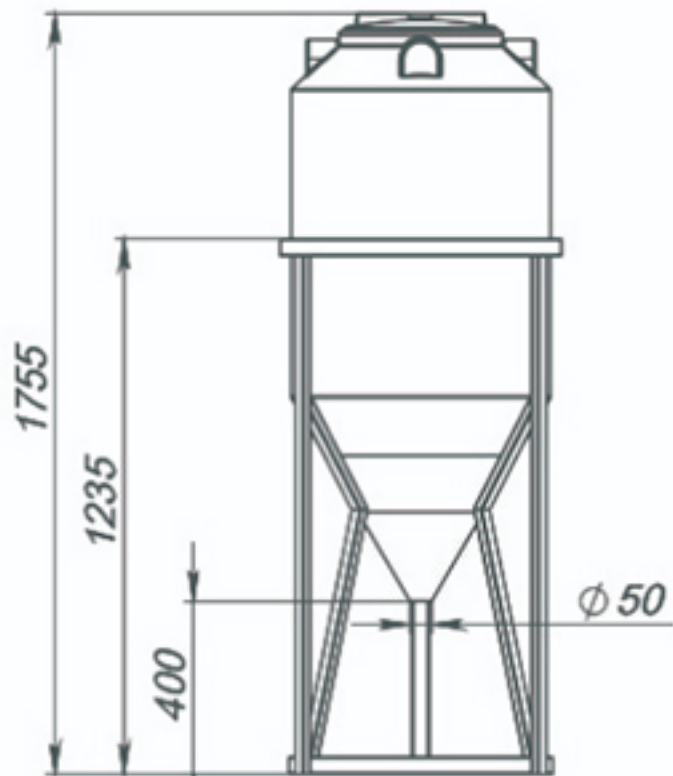

Емкость в обрешетке 240л.

*santexteplo.ru*