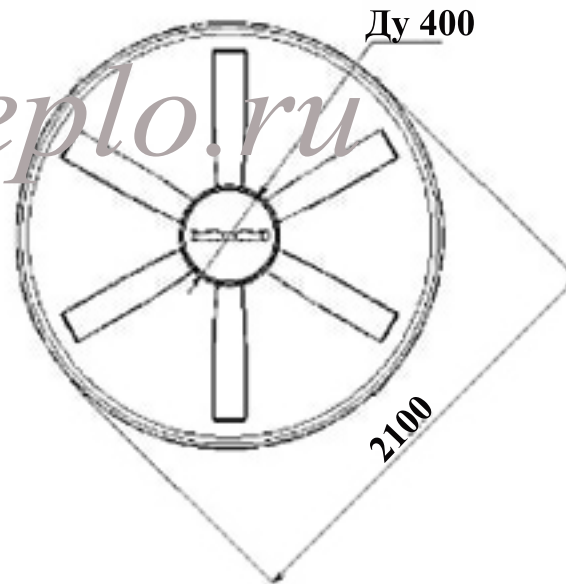

Емкость в обрешетке 3000л.

santexteplo.ru