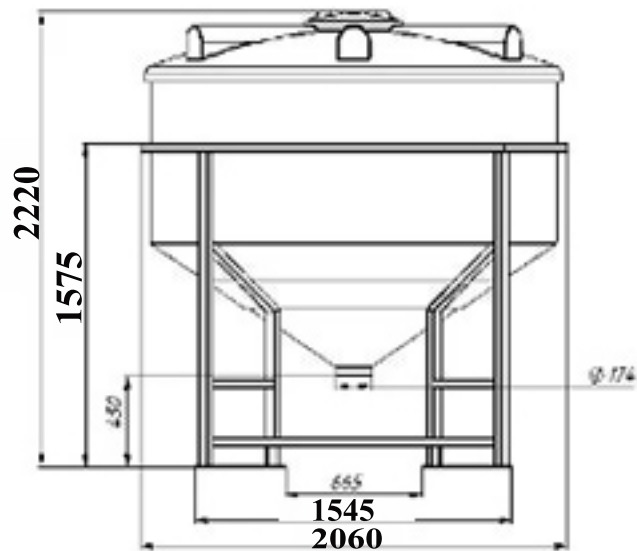

Емкость в обрешетке 3000л.

santexteplo.ru