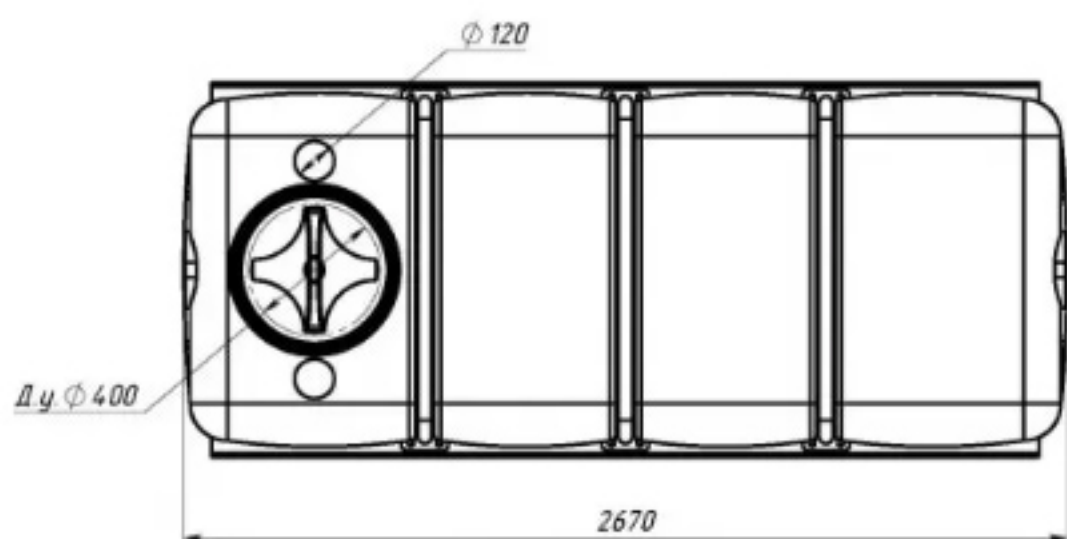

Бак для топлива 4000л.

santexteplo.ru

Места для установки патрубков диаметром 63 / 90 или 110 мм