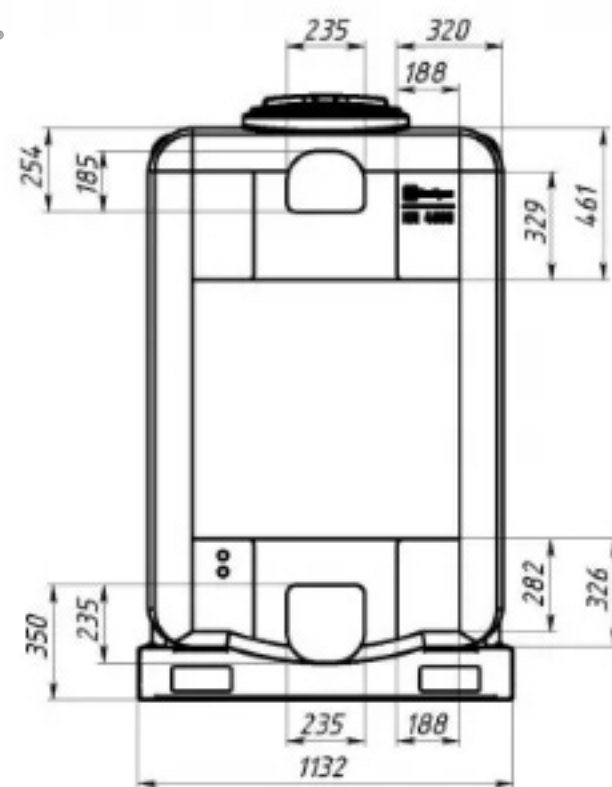

Бак для топлива 4000л.

santexteplo.ru

Места для установки патрубков диаметром 63 / 90 или 110 мм