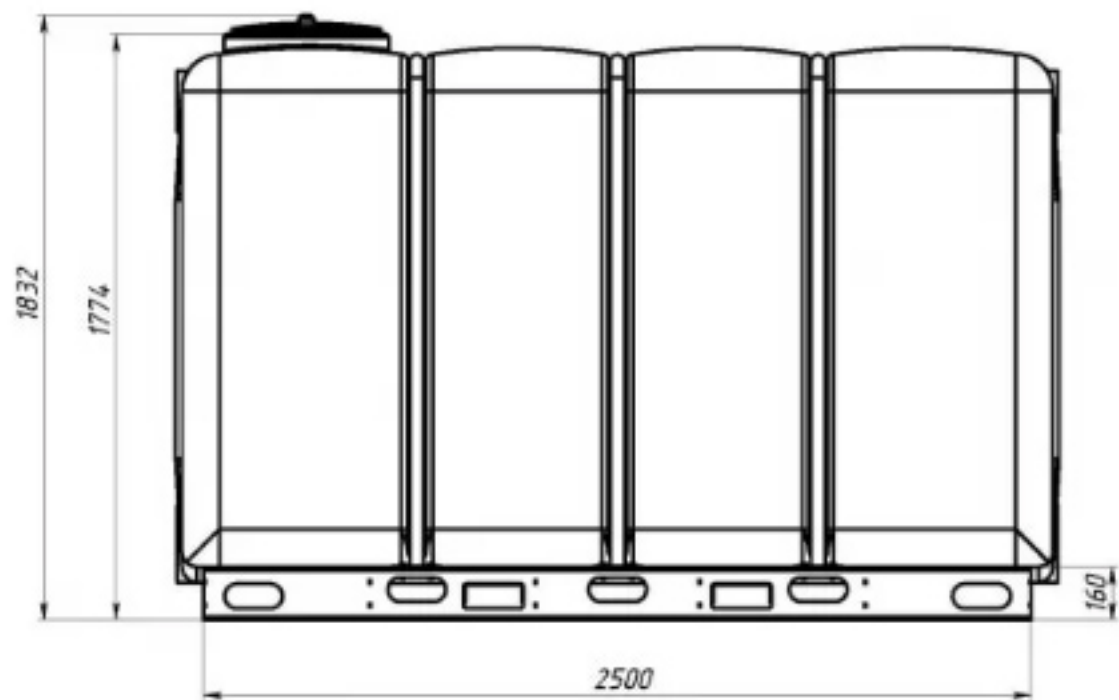

Бак для топлива 4000л.

santexteplo.ru

Места для установки патрубков диаметром 63 / 90 или 110 мм